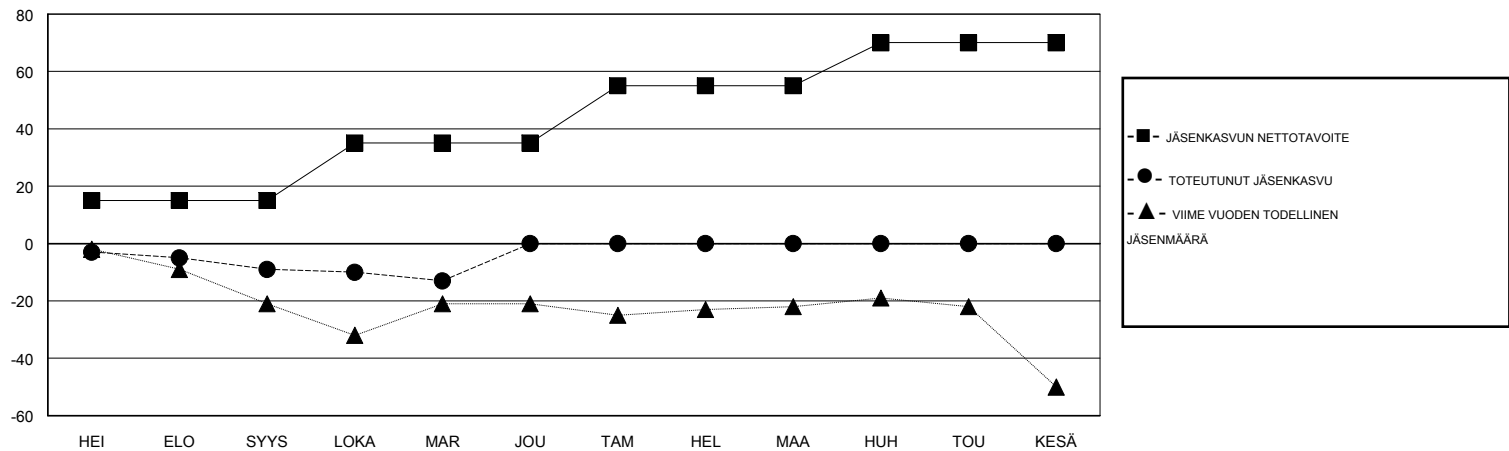

# MONTHLY MEMBERSHIP PROGRESS REPORT

District 107 H

Results as of: 11/30/2019

GMT:

SIJAINI FINLAND

GMT VAALIPIIRI

Klubit				jäsenä			
TULOKSET 2019-2020				TULOKSET 2019-2020			
NELJÄNNES	UUDEN KLUBIN TAVOITE	UUDET KLUBIT	LOPETETUT KLUBIT	NELJÄNNES	JÄSENKASVUN NETTOTAVOITE	TOTEUTUNUT JÄSENKASVU	POISTETUT JÄSENET (mukaan lukien siirrot)
HEI/ELO/SYYS	0	0	0	HEI/ELO/SYYS	15	4	13
LOKA/MAR/JOU	0	0	0	LOKA/MAR/JOU	20	13	16
TAM/HEL/MAA	0	0	0	TAM/HEL/MAA	20	0	0
HUH/TOU/KESÄ	0	0	0	HUH/TOU/KESÄ	15	0	0

TAVOITTEET JA UUDET KLUBIT, KUMULATIIVINEN

TAVOITTEET JA JÄSENET, KUMULATIIVINEN

LAKKAUTETUT KLUBIT: 0

12 CLUBS OF 50 LISÄNNYT YHDEN TAI USEAMMAN UUTTA JÄSENTÄ

SUKUPUOLIJAKAUMA

MIES 1,057 (87.00%)  
NAINEN 158 (13.00%)