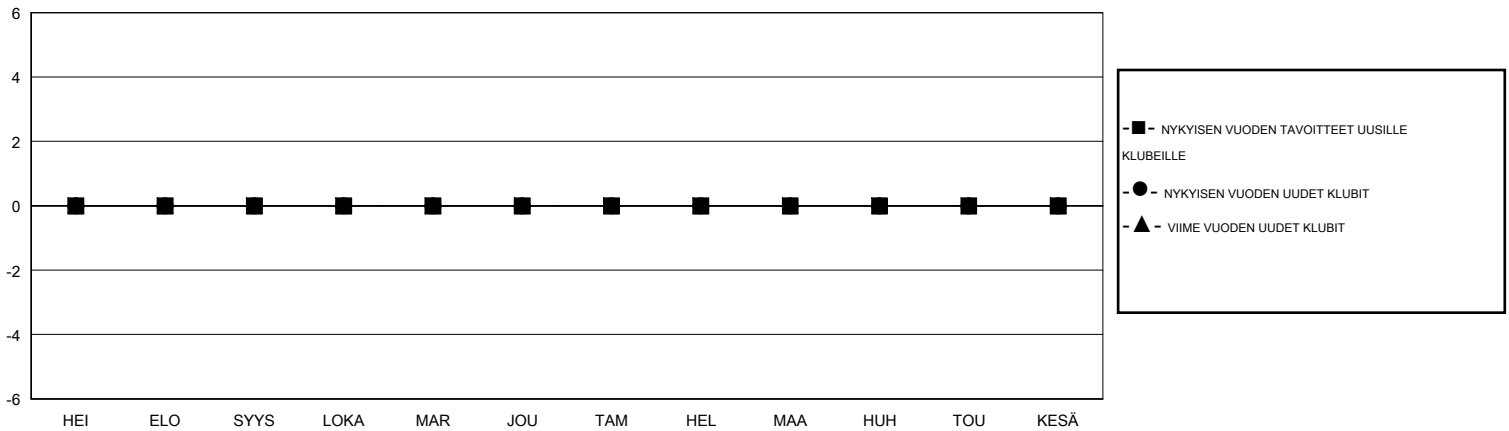

# MONTHLY MEMBERSHIP PROGRESS REPORT

District 107 H

Results as of: 11/30/2019

GMT:

SIJAINI FINLAND

GMT VAALIPIIRI

Klubit				jäsenä			
TULOKSET 2019-2020				TULOKSET 2019-2020			
NELJÄNNES	UUDEN KLUBIN TAVOITE	UUDET KLUBIT	LOPETETUT KLUBIT	NELJÄNNES	JÄSENKASVUN NETTOTAVOITE	TOTEUTUNUT JÄSENKASVU	POISTETUT JÄSENET (mukaan lukien siirrot)
HEI/ELO/SYYS	0	0	0	HEI/ELO/SYYS	15	4	13
LOKA/MAR/JOU	0	0	0	LOKA/MAR/JOU	20	13	16
TAM/HEL/MAA	0	0	0	TAM/HEL/MAA	20	0	0
HUH/TOU/KESÄ	0	0	0	HUH/TOU/KESÄ	15	0	0

TAVOITTEET JA UUDET KLUBIT, KUMULATIIVINEN

TAVOITTEET JA JÄSENET, KUMULATIIVINEN

LAKKAUTETUT KLUBIT: 0

12 CLUBS OF 50 LISÄNNYT YHDEN TAI USEAMMAN UUTTA JÄSENTÄ

SUKUPUOLIJAKAUMA

MIES 1,057 (87.00%)  
NAINEN 158 (13.00%)